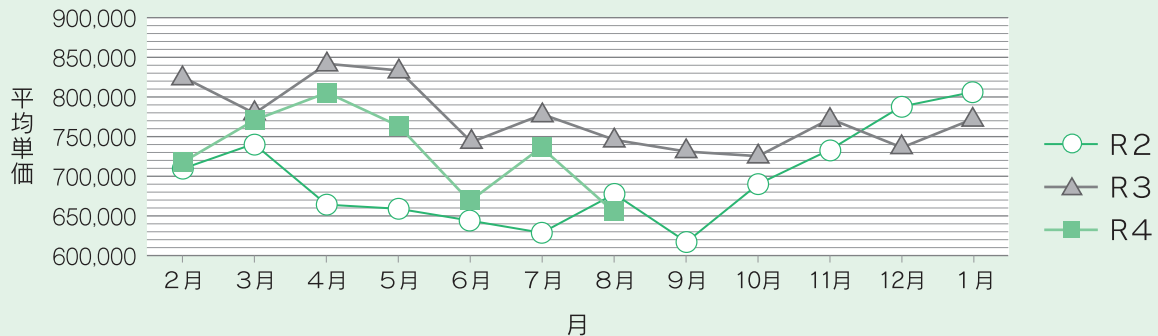

# 黒毛和牛素牛 市場販売成績

(令和4年6月市場～8月市場)

ホクレン素牛市場は飼料価格の高騰を受け、昨年より5万円程度安値で推移しています。

※取引結果については、安平町・ホクレン南北海道市場でのもの。(取引価格は税込み)

市場		販売頭数	売却金額 (千円)	平均単価 (円)
6月	去勢	23	17,038	740,778
	めす	19	11,266	592,958
	計	42	28,304	673,907
7月	去勢	44	34,693	788,475
	めす	23	14,564	633,217
	計	67	49,257	735,178

市場		販売頭数	売却金額 (千円)	平均単価 (円)
8月	去勢	26	18,288	703,365
	めす	23	14,102	613,130
	計	49	32,390	661,010

ホクレン南北海道市場JAしずない平均価格

**免税事業者**のみなさまへ

令和5年10月1日から

**インボイス制度が始まります!**

現在免税事業者の方も、ご自身の事業実態に合わせて、インボイス発行事業者の登録を受けるかをご検討ください