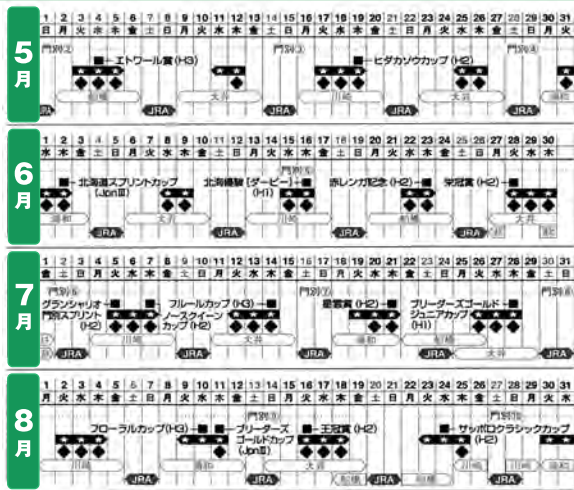

2022年度のホッカイドウ競馬 が開幕しました!

4月13日道営ホッカイドウ競馬の2022年シーズンが、開幕しました。(11月10日まで計85日間)

昨年は新型コロナウイルスの影響で、開幕から500人に制限した上での開催となっておりますが、今年度は1,300人の観客を入れての開幕となっております、大きな声援が送られております。

ホッカイドウ競馬 開催日程

馬券の販売総額は昨年523億円と2年連続で500億円を超え、最高記録を更新中です。(一昨年は520億円)