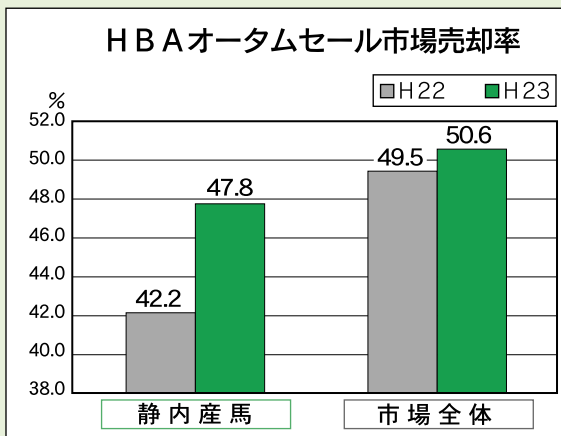

静内産馬は、この5日間で220頭(牡115牝105)が上場され、96頭(牡58牝38)が売却。売却率は、昨年対比で7.1ポイント増の43.6%(牡50.4%牝36.2%)、売却総額は、25,200千円増の354,600千円(牡240,900千円牝113,700千円)となり、市場売却率・売却総額ともに昨年よりも増加する結果となりました。

また、市場全体については、1,209頭(牡644牝565)が上場され、519頭(牡319牝200)が売却。売却率42.9%(牡49.5%牝35.4%)、売却総額2,027,235千円(牡1,408,995千円牝618,240千円)という結果となりました。

いて、市場売却率・売却総額ともに増加する結果となりました。

また、市場全体では、784頭(牡348牝436)が上場、397頭(牡212牝185)が売却。売却率50.6%(牡60.9%牝42.4%)、売却総額988,008千円(牡639,450千円牝348,558千円)という結果となりました。

HBAオータムセール

また、10月24日から27日の4日間の日程で開催された「HBAオータムセール(サラブレッド1歳)」では、静内産馬138頭(牡60牝78頭)が上場され、66頭(牡40牝26)が売却されました。

売却率は、昨年対比5.6ポイント増の47.8%(牡66.7%牝33.3%)、売却総額は、昨年対比21,700千円増の166,600千円(牡118,600千円牝48,000千円)となり、サマーセールに続

理事会報告

8月理事会 (29日)

1. 平成23年度上半期事業実績について
2. 平成23年度上半期の監査結果について
3. 平成23年度優良繁殖牝馬導入促進事業について
4. 平成23年度馬産地再活性化緊急対策リース事業について