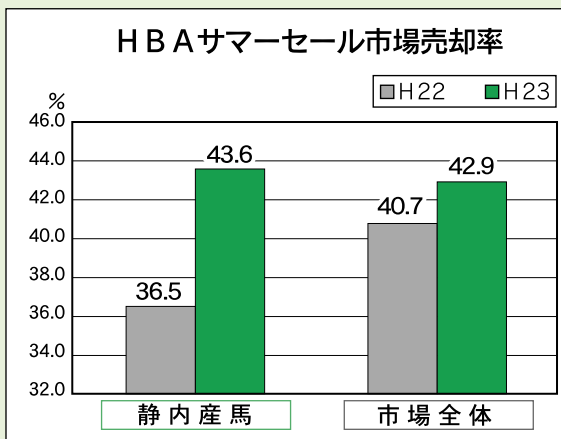

仮装した子どもたちが年々増えていることや来場した子どもたちがハロウィンを心待ちにしていた様子をみて、ハロウィンが認知され、浸透している様子を青年部員それぞれが直に感じることができ、来年の開催へ向けた良い原動力となっていました。

会場は大変な賑わいをみせていました

最後は恒例のビンゴゲーム大会です

静内産馬市場取引成績

HBAサマーセール

9月5日から9日までの5日間の日程で、HBA日高軽種馬農業協同組合主催のもと「HBAサマーセール(サラブレッド1歳)」が開催されました。

静内産馬は、この5日間で220頭(牡115牝105)が上場され、96頭(牡58牝38)が売却。売却率は、昨年対比で7.1ポイント増の43.6%(牡50.4%牝36.2%)、売却総額は、25,200千円増の354,600千円(牡240,900千円牝113,700千円)となり、市場売却率・売却総額ともに昨年よりも増加する結果となりました。

また、市場全体については、1,209頭(牡644牝565)が上場され、519頭(牡319牝200)が売却。売却率42.9%(牡49.5%牝35.4%)、売却総額2,027,235千円(牡1,408,995千円牝618,240千円)という結果となりました。

いて、市場売却率・売却総額ともに増加する結果となりました。

また、市場全体では、784頭(牡348牝436)が上場、397頭(牡212牝185)が売却。売却率50.6%(牡60.9%牝42.4%)、売却総額988,008千円(牡639,450千円牝348,558千円)という結果となりました。

HBAオータムセール

また、10月24日から27日の4日間の日程で開催された「HBAオータムセール(サラブレッド1歳)」では、静内産馬138頭(牡60牝78頭)が上場され、66頭(牡40牝26)が売却されました。