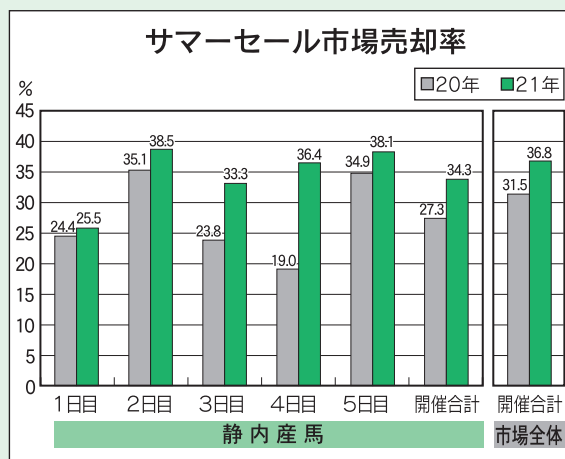

継続意向ランキング

順位	J A 名	県本部	CSスコア
1	広島ゆたか農業協同組合	広島	9.71
2	しずない農業協同組合	北海道	9.58
3	J A 会津みなみ	福島	9.56
4	本渡五和農業協同組合	熊本	9.54
5	杵築市農業協同組合	大分	9.50

静内産馬市場取引成績

1歳市場、当歳市場ともに市場売却率を上回る

セレクションセール

7月21日、22日の2日間の日程で、HBA日高軽種馬農業協同組合主催のもと「セレクションセール(サラブレッド1歳・当歳)」が開催されました。

21日の1歳馬市場において、静内産馬54頭(牡31 牝23)が上場され、36頭(牡26 牝10)が売却。売却率は、昨年比12.9ポイント増の66.7%(市場全体54.8%)となりました。売却総額について、昨年比127,700千円増の374,800千円となりました。

22日の当歳市場においては、静内産馬52頭(牡42 牝10)が上場され、14頭(牡13 牝1)が売却。売却率は、昨年比11.2ポイント減の26.9%(市場全体23.5%)となりました。売却総額について、昨年比64,300千円減の160,000千円という結果になりました。

% (市場全体36.8%)となりました。売却総額については、昨年比98,200千円増の338,300千円という結果になりました。

市場売却率、売却総額ともに昨年以上の数字

サマーセール

8月24日から28日の5日間の日程で、HBA日高軽種馬農業協同組合主催のもと「サマーセール(サラブレッド1歳)」が開催されました。静内産馬は5日間で延べ216頭(牡114 牝102)が上場され、74頭(牡41 牝33)が売却。売却率は昨年比7.0ポイント増の34.3