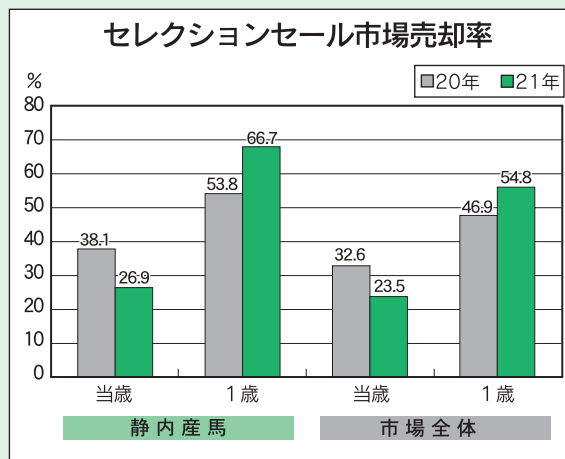

新ひだか町静内和牛生産改良組合(渡辺隆組合長 組合員二六名)からは、渡辺隆組合長をはじめ五名の組合員が二部門に出陳し、第一部(黒毛和牛未経産九ヶ月以上一ニヶ月未満)で、渡辺組合長出陳の「あいか84」が、第二部(黒毛和牛未経産一ニヶ月以上一四ヶ月未満)で、本沢地区和田司氏出陳の「はやふく1」が、優等賞三席をそれぞれ獲得しました。

優等賞3席獲得
おめでとうございます!

CSスコアランキング

順位	J A 名	県本部	CSスコア
1	しずない農業協同組合	北海道	87.35
2	ながみね農業協同組合	和歌山	86.72
3	木曾農業協同組合	長野	86.46
4	本渡五和農業協同組合	熊本	85.22
5	球磨地域農業協同組合	熊本	85.05

継続意向ランキング

順位	J A 名	県本部	CSスコア
1	広島ゆたか農業協同組合	広島	9.71
2	しずない農業協同組合	北海道	9.58
3	J A 会津みなみ	福島	9.56
4	本渡五和農業協同組合	熊本	9.54
5	杵築市農業協同組合	大分	9.50

静内産馬市場取引成績

1歳市場、当歳市場ともに市場売却率を上回る

セレクションセール

7月21日、22日の2日間の日程で、HBA日高軽種馬農業協同組合主催のもと「セレクションセール(サラブレッド1歳・当歳)」が開催されました。

21日の1歳馬市場において、静内産馬54頭(牡31 牝23)が上場され、36頭(牡26 牝10)が売却。売却率は、昨年比12.9ポイント増の66.7%(市場全体54.8%)となりました。売却総額について、昨年比127,700千円増の374,800千円となりました。

22日の当歳市場においては、静内産馬52頭(牡42 牝10)が上場され、14頭(牡13 牝1)が売却。売却率は、昨年比11.2ポイント減の26.9%(市場全体23.5%)となりました。売却総額について、昨年比64,300千円減の160,000千円という結果になりました。

% (市場全体36.8%)となりました。売却総額については、昨年比98,200千円増の338,300千円という結果になりました。

市場売却率、売却総額ともに昨年以上の数字

サマーセール

8月24日から28日の5日間の日程で、HBA日高軽種馬農業協同組合主催のもと「サマーセール(サラブレッド1歳)」が開催されました。静内産馬は5日間で延べ216頭(牡114 牝102)が上場され、74頭(牡41 牝33)が売却。売却率は昨年比7.0ポイント増の34.3