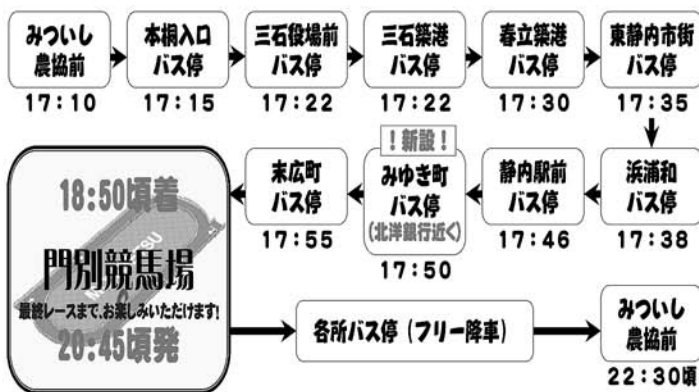

今年の門別競馬は、ナイター設備の導入をはじめとした大幅改修が行われ、全開催がナイターレースとなり、ネーミングも「グランシヤリオナイター」となっています。

ホッカイドウ競馬を多くの人たちに楽しんでもらい、また、地域に根付かせるために開催されている「Aiba祭」も今回で六回目を数えます。

当日は、ビアガーデンや屋台が並び、馬券二千円分を一口として豪華景品が当たる抽選会、ホッカイドウ競馬のパドック解説でもお馴染みの古谷剛彦氏によるレース予想などイベント盛り沢山の内容。会場は、会社の同僚や家族連れなど多くの人たちで賑わいをみせ、レースが終わるたびに一喜一憂。熱いレースで会場は大いに沸いていました。

今年も会場は大賑わい！

豪華景品が当たる大抽選会！

ホッカイドウ競馬存続に向けて

門別競馬場行き

ソフトドリンク(1本)付き!

無料送迎バス運行中!

11月19日(木)までの火・水・木曜日運行!!

豪華なバスで車内も広々!
競馬場までごゆっくりお過ごし頂けます。

「パドック」
パドックが間近で見られるのも競馬場ならではの醍醐味!

「ポラリス☆ドーム」
キレイで屋根も付いているので雨の日でも安心!

- ☆ 各運行日の2日前までのご予約となっておりますが、当日のご参加も承ります。
- ☆ 「手作り弁当(有料)」のご予約も承っております。バス予約時にお申込下さい。

お問合せ・お申し込みは
道南バス(株)静内営業所

TEL 0146-42-1231

直売所運営について意見交換